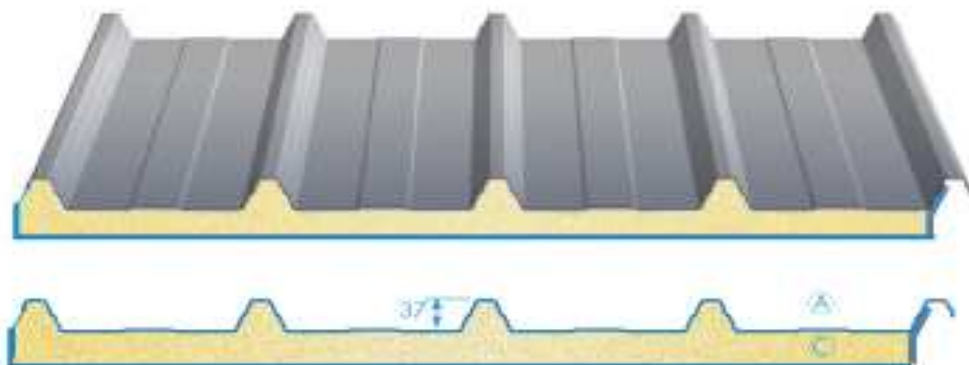

PROMO ECO

SANDWICH PANEEL

MET ALU-FOLIE VOOR DAK

STANDAARDMATEN - 1 KLEUR - 1 DIKTE

BOVENPLAAT : PROFIELPLAAT 250/37 IN STAAL, DIKTE 0,45 mm
SENDZIMIR VERZINKT MET POLYESTERCOATING

KERN: HARD POLYURETHAANSCHUIM, CFK VRIJ,
MET EEN DENSITEIT VAN 45 kg/m³, BRANDKLASSE B3

ONDERKANT = ALUMINIUMFOLIE STUCCO GEBROKEN WIT

GEWICHT = ± 5 kg/m² K-WAARDE = 3 cm = 0,73 W/m² K

KLEUR = ANTRACIET GRIJS RAL 7016

DIKTE ISOLATIE	CODE	LENGTES	BREEDTE	NUTTIGE BREEDTE	PRIJS/M²
3 cm	PECO	2,60 - 3,10 - 3,60 4,10 - 4,60 - 5,10 5,60 - 6,10 m laatste 10 cm niet geïsoleerd	1,05 m	1,00 m	

INFO

GORDING AFSTAND = DIKTE 3 cm = MAX 1,80 m
(OP TEN MINSTE 3 GORDINGEN)

PLASTIEK HOFSTADE TEL = 053 / 78 54 62 FAX = 053 / 77 73 94
E-Mail : info@plastiekhofstade.be

PLASTIEK HOFSTADE S.K.W. TEL = 015 / 21 03 59 FAX = 015 / 29 08 45
E-Mail : filiaal@plastiekhofstade.be