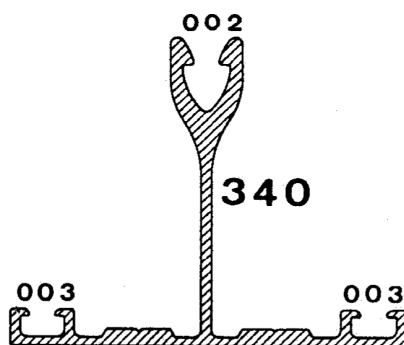

ALUMINIUM PROFIELEN VOOR VERANDABOUW TE VERWERKEN MET HOUT

NR	BENAMING	LENGTEN	PRIJS/M BRUT ALU	PRIJS / M WIT/BRUIN	PRIJS / M RAL KLEUREN
34	Drager voor hout	2 - 2,5 - 3 - 3,5 - 4 - 4,5 - 5 - 6 - 7 m			
44	Zijkant voor hout	2 - 2,5 - 3 - 3,5 - 4 - 4,5 - 5 - 6 - 7 m			
54	Muurprofiel voor hout	2 - 2,5 - 3 - 3,5 - 4 - 6 m			
53	Muurprofiel met lip	2 - 2,5 - 3 - 3,5 - 4 - 6 m			
100	Pergolagoot 120 x 65	5 - 6 - 7 m			
101	Sluitstuk pergolagoot				
002	Dubbele rubber wit	30 m			
004	Enkele rubber wit	30 m			
003	Kleine rubber zwart	500 m			
007	Ophogingsrubber	100 m			
102	U- Profiel gewoon	0,98-1,05-1,20-6,20			
103	U- Profiel met neus	0,98-1,05-1,20-6,20			
105	Tochtprofiel	0,98-1,05-1,20-6,20			
006	Tochtrubber wit	200 m			
104	Hoekprofiel		/stuk	/stuk	/stuk
10	Speciale silicone		/stuk		
38	Zilverband 38 mm	50 m		/ rol	
50	Zilverband 50 mm	50 m		/ rol	
25 A	Stofband 25 mm	33 m		/ rol	
38 A	Stofband 38 mm	33 m		/ rol	
50 A	Stofband 50 mm	33 m		/ rol	
ALU PROFIELEN VOOR 32 MM PLATEN					
340	Drager voor hout	2-2,5-3-3,5-4-4,5-5-6-7m			
440	Zijkant voor hout	2-2,5-3-3,5-4-4,5-5-6-7m			
540	Muurprofiel voor hout	2 - 2,5 - 3 - 3,5 - 4 - 6m			
110	Opzetprofiel	3 - 3,5 - 6 - 7 m			

ALUMINIUM PROFIELEN VOOR VERANDABOUW TE VERWERKEN MET HOUT

ZILVERBAND BOVENKANT PLAAT +
AFKLEVEN BOVENZIJD E DRAAGBALKEN

STOFBAND ONDERKANT PLAAT

Onderaan profiel 34 & 44

**ALUMINIUM PROFIELEN VOOR VERANDABOUW
TE VERWERKEN MET HOUT
VOOR 32 MM PLATEN**