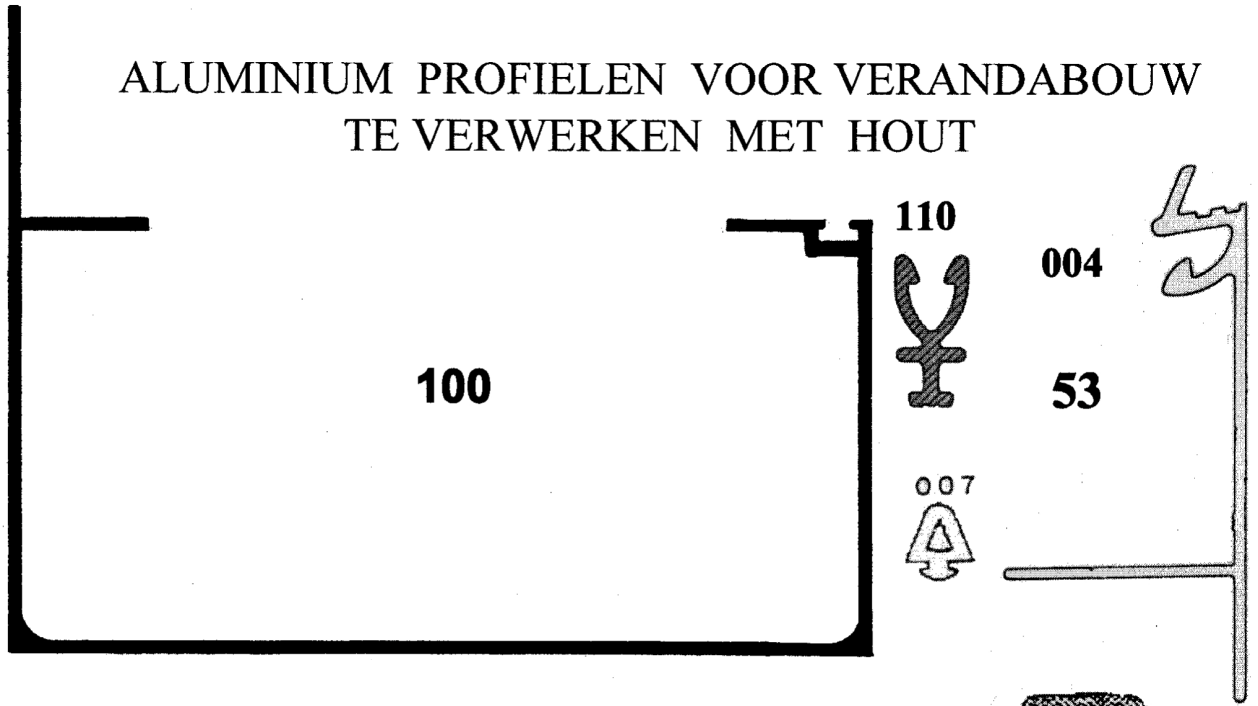

ALUMINIUM PROFIELEN VOOR VERANDABOUW TE VERWERKEN MET HOUT

ZILVERBAND BOVENKANT PLAAT +
AFKLEVEN BOVENZIJD E DRAAGBALKEN