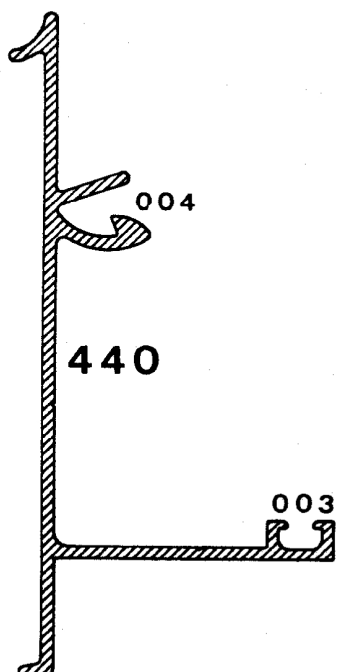

ALUMINIUM PROFIELEN VOOR VERANDABOUW TE VERWERKEN MET HOUT

NR	BENAMING	LENGTEN	PRIJS/M BRUT ALU	PRIJS / M WIT/BRUIN	PRIJS / M RAL KLEUREN
34	Drager voor hout	2 - 2,5 - 3 - 3,5 - 4 - 4,5 - 5 - 6 - 7 m			
44	Zijkant voor hout	2 - 2,5 - 3 - 3,5 - 4 - 4,5 - 5 - 6 - 7 m			
54	Muurprofiel voor hout	2 - 2,5 - 3 - 3,5 - 4 - 6 m			
53	Muurprofiel met lip	2 - 2,5 - 3 - 3,5 - 4 - 6 m			
100	Pergolagoot 120 x 65	5 - 6 - 7 m			
101	Sluitstuk pergolagoot				
002	Dubbele rubber wit	30 m			
004	Enkele rubber wit	30 m			
003	Kleine rubber zwart	500 m			
007	Ophogingsrubber	100 m			
102	U- Profiel gewoon	0,98-1,05-1,20-6,20			
103	U- Profiel met neus	0,98-1,05-1,20-6,20			
105	Tochtprofiel	0,98-1,05-1,20-6,20			
006	Tochtrubber wit	200 m			
104	Hoekprofiel		/stuk	/stuk	/stuk
10	Speciale silicone		/stuk		
38	Zilverband 38 mm	50 m		/ rol	
50	Zilverband 50 mm	50 m		/ rol	
25 A	Stofband 25 mm	33 m		/ rol	
38 A	Stofband 38 mm	33 m		/ rol	
50 A	Stofband 50 mm	33 m		/ rol	
ALU PROFIELEN VOOR 32 MM PLATEN					
340	Drager voor hout	2-2,5-3-3,5-4-4,5-5-6-7m			
440	Zijkant voor hout	2-2,5-3-3,5-4-4,5-5-6-7m			
540	Muurprofiel voor hout	2 - 2,5 - 3 - 3,5 - 4 - 6m			
110	Opzetprofiel	3 - 3,5 - 6 - 7 m			

ALUMINIUM PROFIELEN VOOR VERANDABOUW TE VERWERKEN MET HOUT

ZILVERBAND BOVENKANT PLAAT +
AFKLEVEN BOVENZIJD E DRAAGBALKEN

STOFBAND ONDERKANT PLAAT

Onderaan profiel 34 & 44

**ALUMINIUM PROFIELEN VOOR VERANDABOUW
TE VERWERKEN MET HOUT
VOOR 32 MM PLATEN**