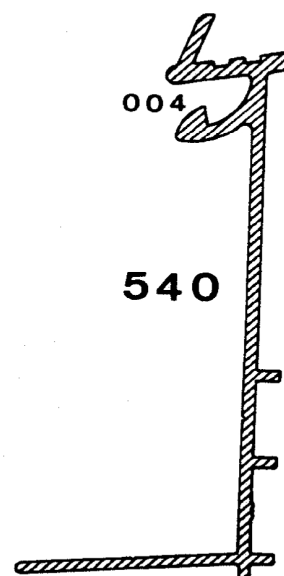

ALUMINIUM PROFIELEN VOOR VERANDABOUW TE VERWERKEN MET HOUT

NR	BENAMING	LENGTEN	PRIJS/M BRUT ALU	PRIJS / M WIT/BRUIN	PRIJS / M RAL KLEUREN
34	Drager voor hout	2 - 2,5 - 3 - 3,5 - 4 - 4,5 - 5 - 6 - 7 m			
44	Zijkant voor hout	2 - 2,5 - 3 - 3,5 - 4 - 4,5 - 5 - 6 - 7 m			
54	Muurprofiel voor hout	2 - 2,5 - 3 - 3,5 - 4 - 6 m			
53	Muurprofiel met lip	2 - 2,5 - 3 - 3,5 - 4 - 6 m			
100	Pergolagoot 120 x 65	5 - 6 - 7 m			
101	Sluitstuk pergolagoot				
002	Dubbele rubber wit	30 m			
004	Enkele rubber wit	30 m			
003	Kleine rubber zwart	500 m			
007	Ophogingsrubber	100 m			
102	U- Profiel gewoon	0,98-1,05-1,20-6,20			
103	U- Profiel met neus	0,98-1,05-1,20-6,20			
105	Tochtprofiel	0,98-1,05-1,20-6,20			
006	Tochtrubber wit	200 m			
104	Hoekprofiel		/stuk	/stuk	/stuk
10	Speciale silicone		/stuk		
38	Zilverband 38 mm	50 m		/ rol	
50	Zilverband 50 mm	50 m		/ rol	
25 A	Stofband 25 mm	33 m		/ rol	
38 A	Stofband 38 mm	33 m		/ rol	
50 A	Stofband 50 mm	33 m		/ rol	
ALU PROFIELEN VOOR 32 MM PLATEN					
340	Drager voor hout	2-2,5-3-3,5-4-4,5-5-6-7m			
440	Zijkant voor hout	2-2,5-3-3,5-4-4,5-5-6-7m			
540	Muurprofiel voor hout	2 - 2,5 - 3 - 3,5 - 4 - 6m			
110	Opzetprofiel	3 - 3,5 - 6 - 7 m			

ALUMINIUM PROFIELEN VOOR VERANDABOUW TE VERWERKEN MET HOUT

ZILVERBAND BOVENKANT PLAAT +
AFKLEVEN BOVENZIJD E DRAAGBALKEN

STOFBAND ONDERKANT PLAAT

Onderaan profiel 34 & 44

**ALUMINIUM PROFIELEN VOOR VERANDABOUW
TE VERWERKEN MET HOUT
VOOR 32 MM PLATEN**