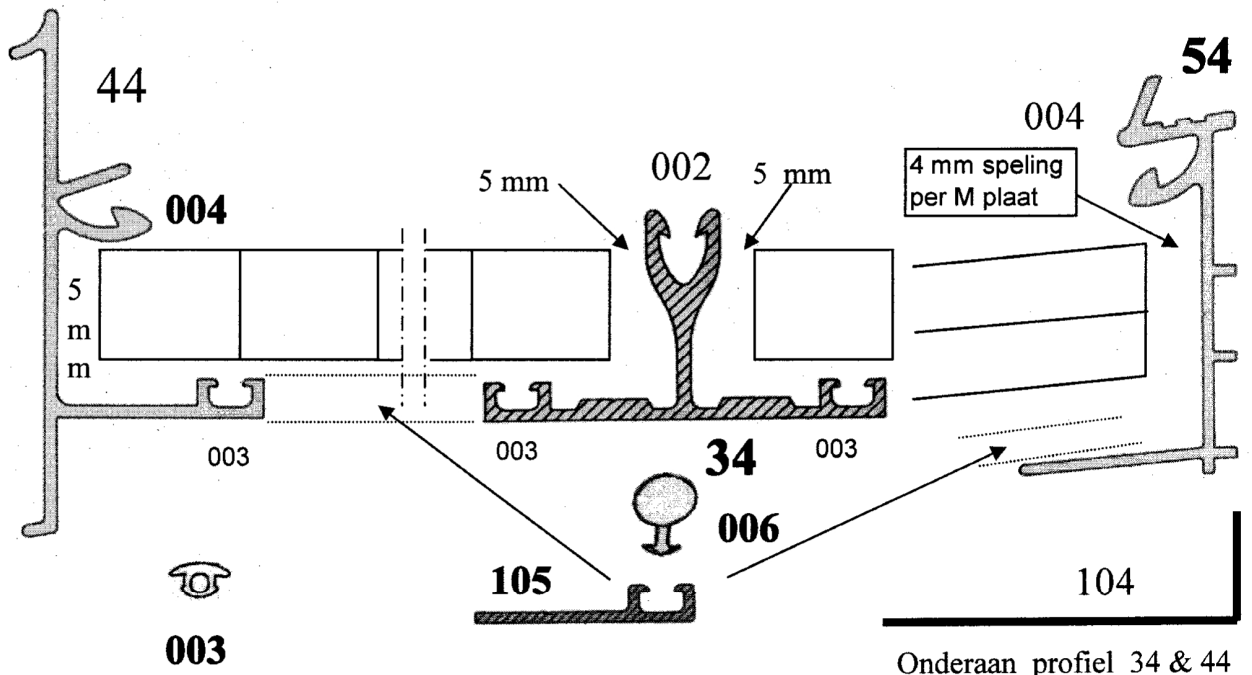

ALUMINIUM PROFIELEN VOOR VERANDABOUW TE VERWERKEN MET HOUT

NR	BENAMING	LENGTEN	PRIJS/M BRUT ALU	PRIJS / M WIT/BRUIN	PRIJS / M RAL KLEUREN
34	Drager voor hout	2 - 2,5 - 3 - 3,5 - 4 - 4,5 - 5 - 6 - 7 m			
44	Zijkant voor hout	2 - 2,5 - 3 - 3,5 - 4 - 4,5 - 5 - 6 - 7 m			
54	Muurprofiel voor hout	2 - 2,5 - 3 - 3,5 - 4 - 6 m			
53	Muurprofiel met lip	2 - 2,5 - 3 - 3,5 - 4 - 6 m			
100	Pergolagoot 120 x 65	5 - 6 - 7 m			
101	Sluitstuk pergolagoot				
002	Dubbele rubber wit	30 m			
004	Enkele rubber wit	30 m			
003	Kleine rubber zwart	500 m			
007	Ophogingsrubber	100 m			
102	U- Profiel gewoon	0,98-1,05-1,20-6,20			
103	U- Profiel met neus	0,98-1,05-1,20-6,20			
105	Tochtprofiel	0,98-1,05-1,20-6,20			
006	Tochtrubber wit	200 m			
104	Hoekprofiel		/stuk	/stuk	/stuk
10	Speciale silicone		/stuk		
38	Zilverband 38 mm	50 m		/ rol	
50	Zilverband 50 mm	50 m		/ rol	
25 A	Stofband 25 mm	33 m		/ rol	
38 A	Stofband 38 mm	33 m		/ rol	
50 A	Stofband 50 mm	33 m		/ rol	
ALU PROFIELEN VOOR 32 MM PLATEN					
340	Drager voor hout	2-2,5-3-3,5-4-4,5-5-6-7m			
440	Zijkant voor hout	2-2,5-3-3,5-4-4,5-5-6-7m			
540	Muurprofiel voor hout	2 - 2,5 - 3 - 3,5 - 4 - 6m			
110	Opzetprofiel	3 - 3,5 - 6 - 7 m			

ALUMINIUM PROFIELEN VOOR VERANDABOUW TE VERWERKEN MET HOUT

ZILVERBAND BOVENKANT PLAAT +
AFKLEVEN BOVENZIJD E DRAAGBALKEN

STOFBAND ONDERKANT PLAAT

Onderaan profiel 34 & 44

**ALUMINIUM PROFIELEN VOOR VERANDABOUW
TE VERWERKEN MET HOUT
VOOR 32 MM PLATEN**