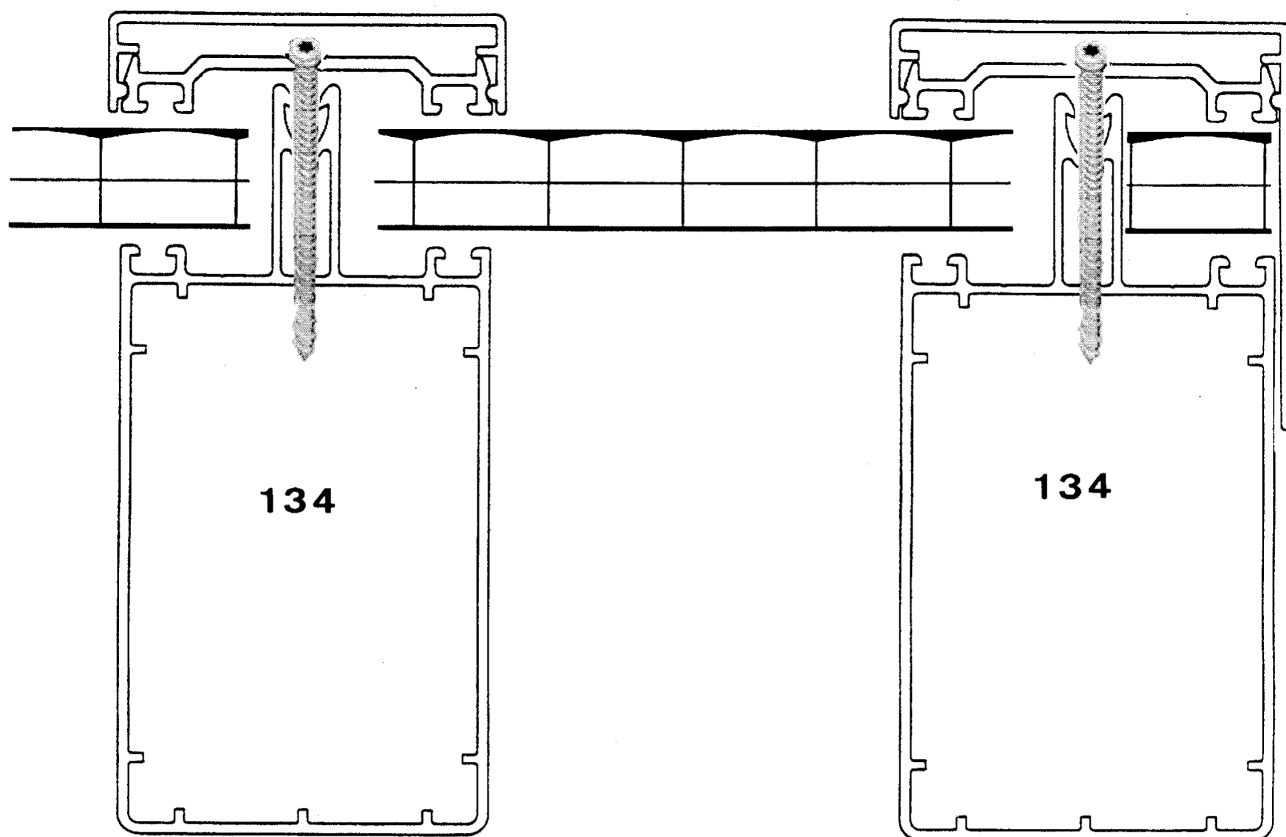

ZELFDRAGENDE ALUMINIUM PROFIELEN VOOR VERANDABOUW

| NR | BENAMING | LENGTEN | PRIJS/M BRUT | PRIJS / M WIT / BRUIN | PRIJS / M RAL KLEUREN |
|-------|-----------------------------|----------------------|-----------------|--------------------------|--------------------------|
| 134 | DRAGER | 4 - 5 - 6 - 7 m | | | |
| 144 | ZIJKANT | 4 - 5 - 6 - 7 m | | | |
| 154 | MUURPROFIEL | 5 - 6 - 7 m | | | |
| 200 | VERANDAGOOT | 5 - 6 - 7 m | | | |
| 201 | SLUITSTUK GOOT | | | /stuk | /stuk |
| 30 | DAKRANDPROFIEL | 7 m | | | |
| 40803 | STAALBUIS 40x80x3 | 5 - 6 - 7 m | | | |
| 120 | GORDIJNKAST | 7 m | | | |
| U32 | U-PROFIEL GEWOON 32 mm | 1,23 - 6,20 m | | | |
| U32N | U-PROFIEL MET NEUS 32 mm | 1,23 - 6,20 m | | | |
| 80 | UITLOOP 80 Ø | | | /stuk | |
| 1 | REVETTEN | 4,0 x 12 4,8 x 16 | | /stuk | /stuk |

ZELFDRAGENDE ALUMINIUM PROFIELEN

**ALUMINIUM PROFIELEN VOOR VERANDABOUW
MET SCHROEFSTYSTEEM
(ZELFDRAGEND)**

**ALU DAKRANDPROFIEL VOOR HET AANSLUITEN
VAN PROFIEL NR 134 AAN VOORKANT,
INDIEN GEEN DAKGOOT NODIG IS.**