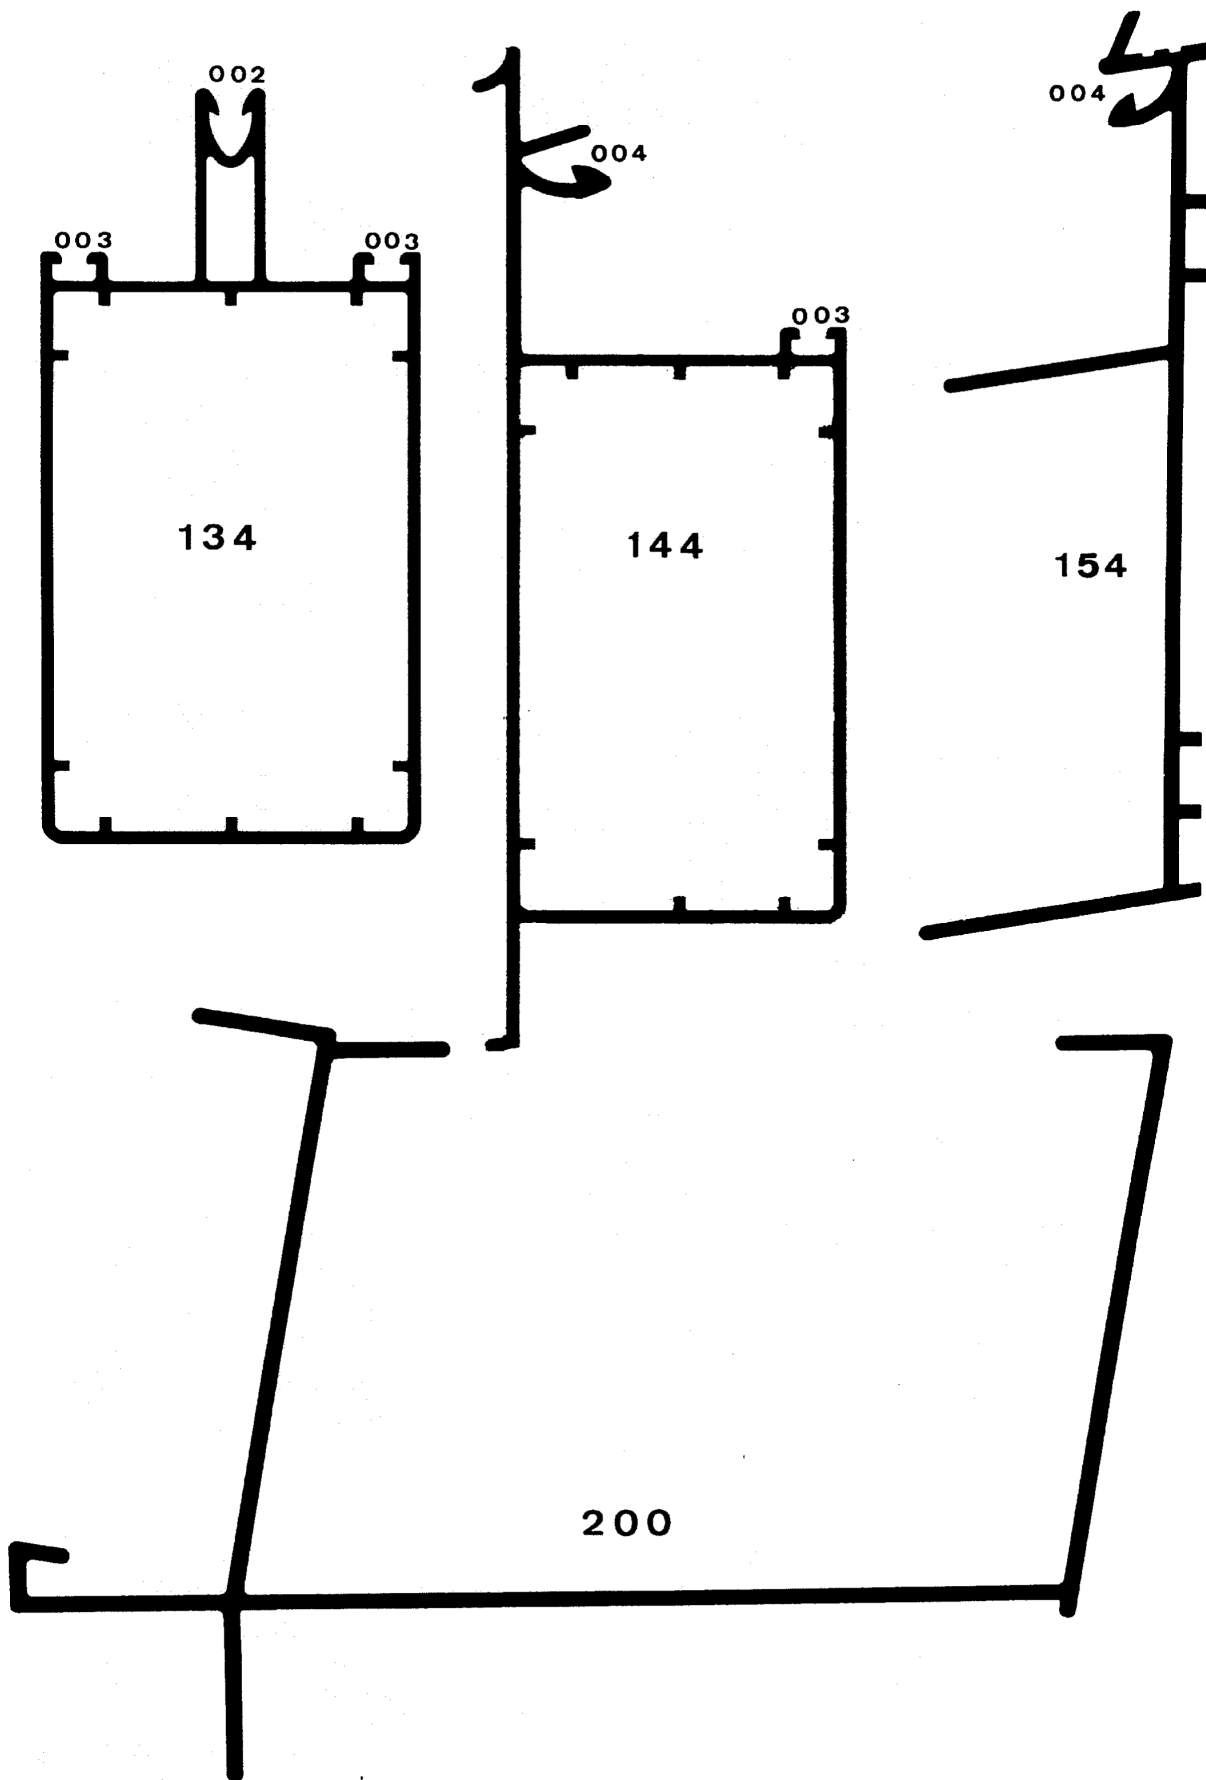

ZELFDRAGENDE ALUMINIUM PROFIELEN VOOR VERANDABOUW

| NR | BENAMING | LENGTEN | PRIJS/M BRUT | PRIJS / M WIT / BRUIN | PRIJS / M RAL KLEUREN |
|-------|-----------------------------|----------------------|-----------------|--------------------------|--------------------------|
| 134 | DRAGER | 4 - 5 - 6 - 7 m | | | |
| 144 | ZIJKANT | 4 - 5 - 6 - 7 m | | | |
| 154 | MUURPROFIEL | 5 - 6 - 7 m | | | |
| 200 | VERANDAGOOT | 5 - 6 - 7 m | | | |
| 201 | SLUITSTUK GOOT | | | /stuk | /stuk |
| 30 | DAKRANDPROFIEL | 7 m | | | |
| 40803 | STAALBUIS 40x80x3 | 5 - 6 - 7 m | | | |
| 120 | GORDIJNKAST | 7 m | | | |
| U32 | U-PROFIEL GEWOON 32 mm | 1,23 - 6,20 m | | | |
| U32N | U-PROFIEL MET NEUS 32 mm | 1,23 - 6,20 m | | | |
| 80 | UITLOOP 80 Ø | | | /stuk | |
| 1 | REVETTEN | 4,0 x 12 4,8 x 16 | | /stuk | /stuk |

ZELFDRAGENDE ALUMINIUM PROFIELEN

**ALUMINIUM PROFIELEN VOOR VERANDABOUW
MET SCHROEFSTYSTEEM
(ZELFDRAGEND)**

**ALU DAKRANDPROFIEL VOOR HET AANSLUITEN
VAN PROFIEL NR 134 AAN VOORKANT,
INDIEN GEEN DAKGOOT NODIG IS.**