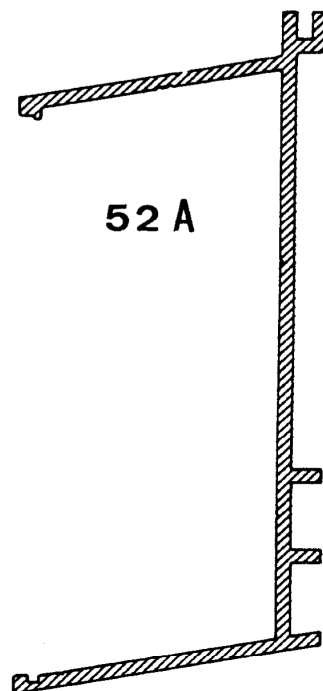

ZELFDRAGENDE ALUMINIUM PROFIELEN VOOR VERANDABOUW

| NR | BENAMING | LENGTEN | PRIJS/M BRUT | PRIJS / M WIT / BRUIN | PRIJS / M RAL KLEUREN |
|-------|-----------------------------|----------------------|-----------------|--------------------------|--------------------------|
| 134 | DRAGER | 4 - 5 - 6 - 7 m | | | |
| 144 | ZIJKANT | 4 - 5 - 6 - 7 m | | | |
| 154 | MUURPROFIEL | 5 - 6 - 7 m | | | |
| 200 | VERANDAGOOT | 5 - 6 - 7 m | | | |
| 201 | SLUITSTUK GOOT | | | /stuk | /stuk |
| 30 | DAKRANDPROFIEL | 7 m | | | |
| 40803 | STAALBUIS 40x80x3 | 5 - 6 - 7 m | | | |
| 120 | GORDIJNKAST | 7 m | | | |
| U32 | U-PROFIEL GEWOON 32 mm | 1,23 - 6,20 m | | | |
| U32N | U-PROFIEL MET NEUS 32 mm | 1,23 - 6,20 m | | | |
| 80 | UITLOOP 80 Ø | | | /stuk | |
| 1 | REVETTEN | 4,0 x 12 4,8 x 16 | | /stuk | /stuk |

ZELFDRAGENDE ALUMINIUM PROFIELEN

**ALUMINIUM PROFIELEN VOOR VERANDABOUW
MET SCHROEFSTYSTEEM
(ZELFDRAGEND)**

**ALU DAKRANDPROFIEL VOOR HET AANSLUITEN
VAN PROFIEL NR 134 AAN VOORKANT,
INDIEN GEEN DAKGOOT NODIG IS.**