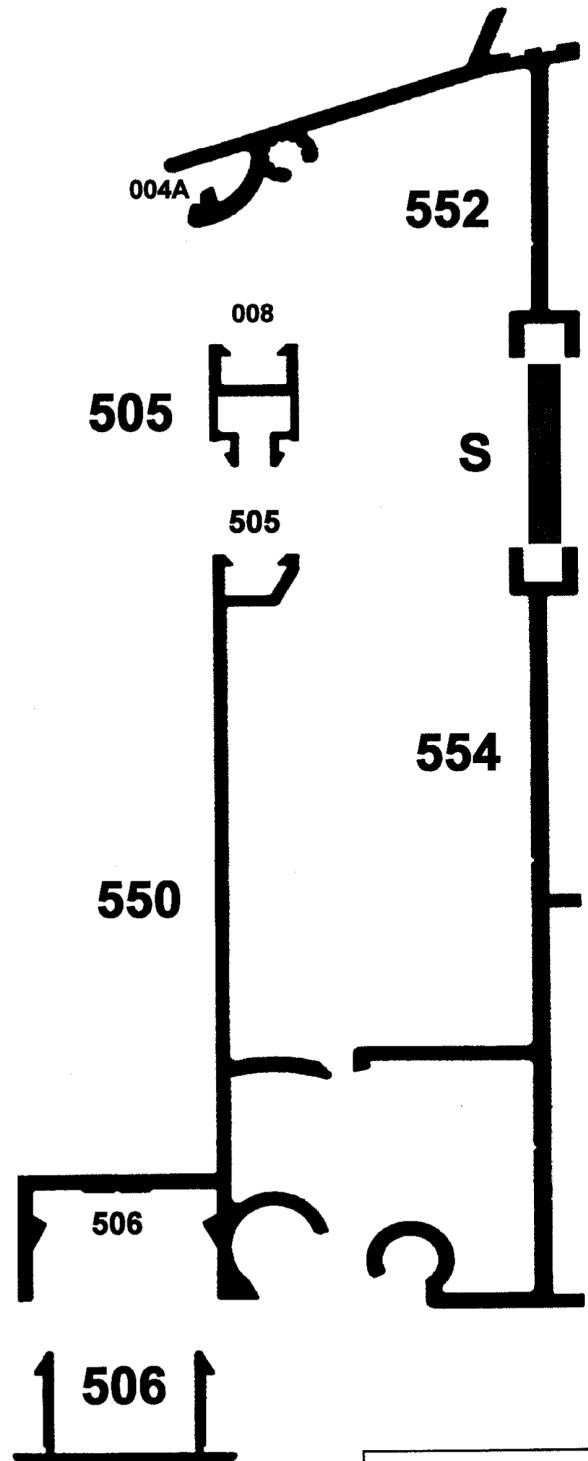

ALUGERO DAKSYSTEEM

ZELFDRAGENDE THERMISCH ONDERBROKEN ALUMINIUM PROFIELEN VOOR VERANDABOUW MET SCHARNIERSYSTEEM (1)

NR	BENAMING	LENGTEN		PRIJS/M BRUT	PRIJS / M WIT / BRUIN	PRIJS / M RAL KLEUREN
534	DRAGER	4 - 5 - 6 - 7 m				
544	ZIJKANT	4 - 5 - 6 - 7 m				
552	BOVENKANT MUURPROFIEL	4 - 5 - 6 - 7 m				
554	ONDERKANT MUURPROFIEL TOT 21°	4 - 5 - 6 - 7 m				
554A	ONDERKANT MUURPROFIEL TOT 46°	4 - 5 - 6 - 7 m				
550	SCHARNIERPROFIEL TOT 21°	4 - 5 - 6 - 7 m				
550A	SCHARNIERPROFIEL TOT 46°	4 - 5 - 6 - 7 m				
B40804	ALU VERSTEVIINGSBUIS 40/80/4 VOOR DRAGER	4 - 5 - 6 - 7 m				
B40806	ALU VERSTEVIINGSBUIS 40/80/6 VOOR DRAGER	4 - 5 - 6 - 7 m				
STAALBUIS						
40803	VERSTEVIINGSBUIS STAAL 40/80/3	4 - 5 - 6 - 7 m				
806	VLAKKE LAT STAAL 80/6	6 m				

ALUGERO DAKSYSTEEM

ZELFDRAGENDE THERMISCH ONDERBROKEN
ALUMINIUM PROFIELEN VOOR VERANDABOUW
MET SCHARNIERSYSTEEM TOT 21°

SCHAAL 1:1

PLASTIEK HOFSTADE NV

HOFSTADE TEL: 053/ 78 54 62
ST-K-WAVER TEL: 015/ 21 03 59