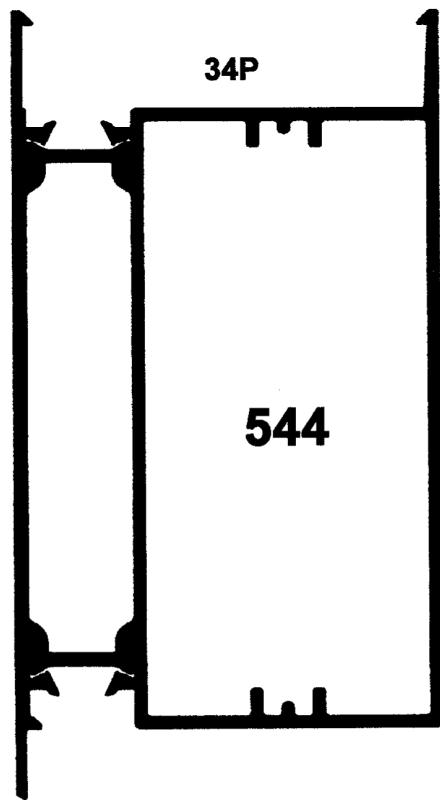

ALUGERO DAKSYSTEEM

ZELFDRAGENDE THERMISCH ONDERBROKEN ALUMINIUM PROFIELEN VOOR VERANDABOUW MET SCHARNIERSYSTEEM (1)

NR	BENAMING	LENGTEN		PRIJS/M BRUT	PRIJS / M WIT / BRUIN	PRIJS / M RAL KLEUREN
534	DRAGER	4 - 5 - 6 - 7 m				
544	ZIJKANT	4 - 5 - 6 - 7 m				
552	BOVENKANT MUURPROFIEL	4 - 5 - 6 - 7 m				
554	ONDERKANT MUURPROFIEL TOT 21°	4 - 5 - 6 - 7 m				
554A	ONDERKANT MUURPROFIEL TOT 46°	4 - 5 - 6 - 7 m				
550	SCHARNIERPROFIEL TOT 21°	4 - 5 - 6 - 7 m				
550A	SCHARNIERPROFIEL TOT 46°	4 - 5 - 6 - 7 m				
B40804	ALU VERSTEVIINGSBUIS 40/80/4 VOOR DRAGER	4 - 5 - 6 - 7 m				
B40806	ALU VERSTEVIINGSBUIS 40/80/6 VOOR DRAGER	4 - 5 - 6 - 7 m				
STAALBUIS						
40803	VERSTEVIINGSBUIS STAAL 40/80/3	4 - 5 - 6 - 7 m				
806	VLAKKE LAT STAAL 80/6	6 m				

ALUGERO DAKSYSTEEM

ZELFDRAGENDE THERMISCH ONDERBROKEN
ALUMINIUM PROFIELEN VOOR VERANDABOUW
MET SCHARNIERSYSTEEM TOT 21°

SCHAAL 1:1

PLASTIEK HOFSTADE NV

HOFSTADE TEL: 053/ 78 54 62
ST-K-WAVER TEL: 015/ 21 03 59