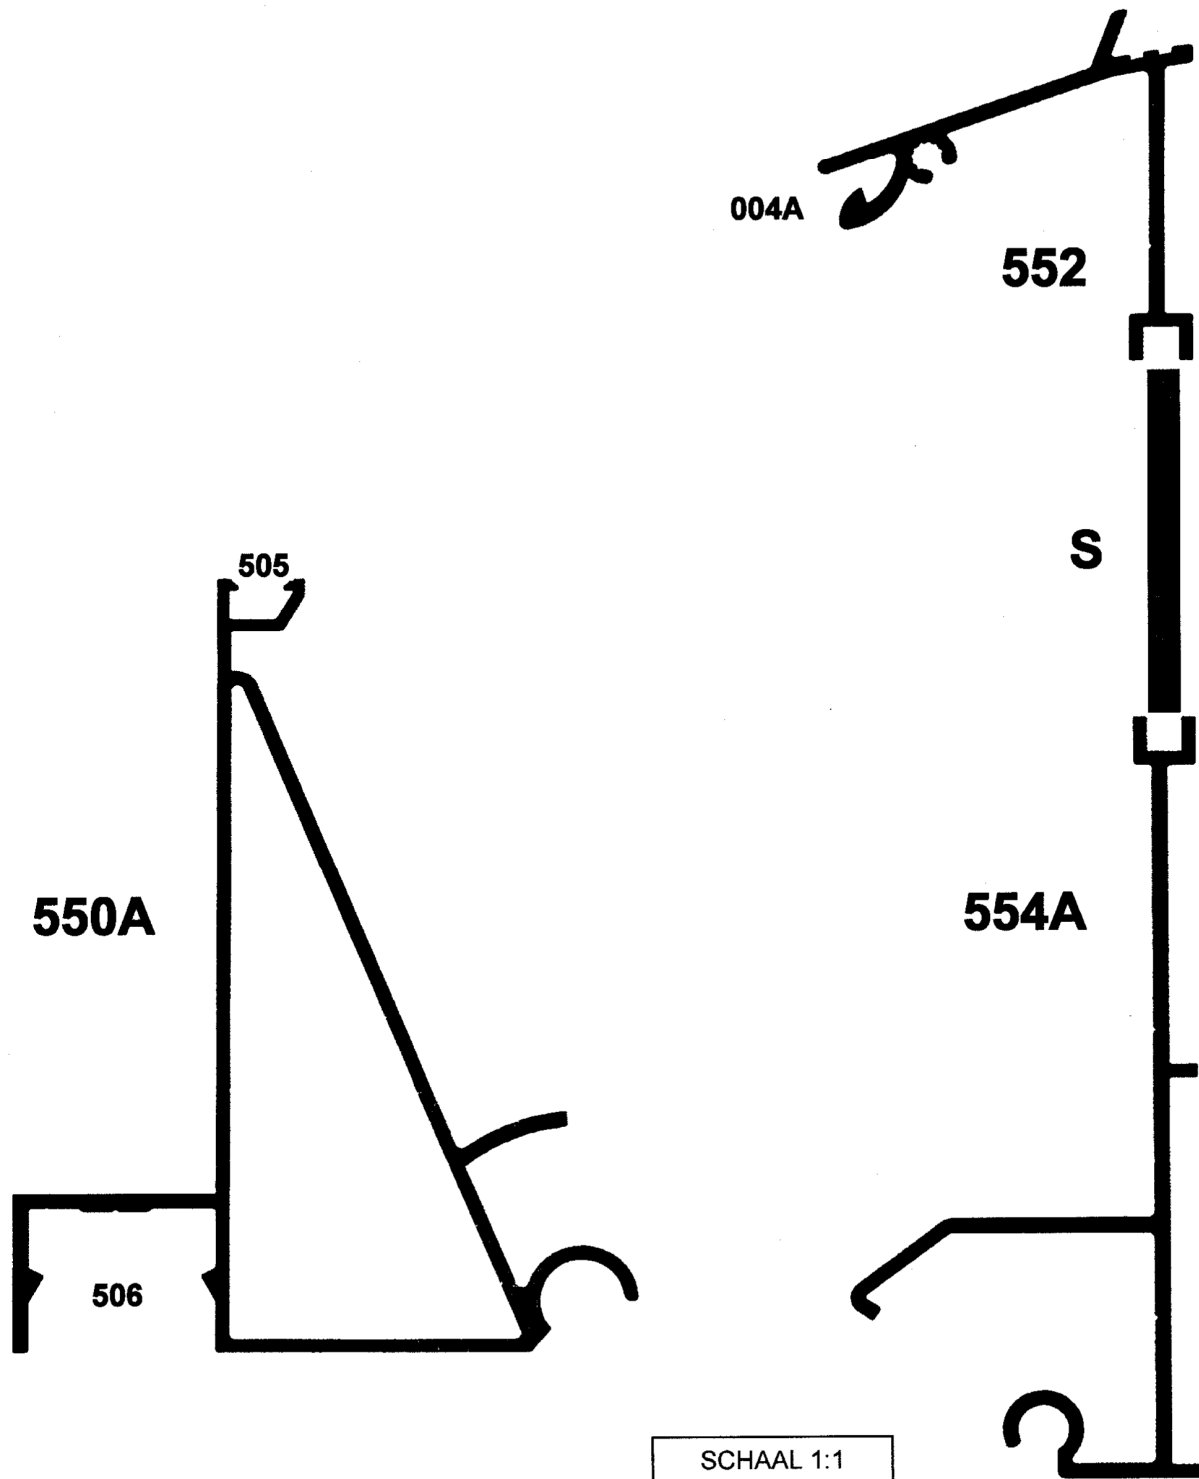

ALUGERO DAKSYSTEEM

ALUMINIUM PROFIELEN VOOR VERANDABOUW
MET SCHARNIERSYSTEEM TOT 46°

PLASTIEK HOFSTADE NV

HOFSTADE TEL: 053/ 78 54 62
ST-K-WAVER TEL: 015/ 21 03 59