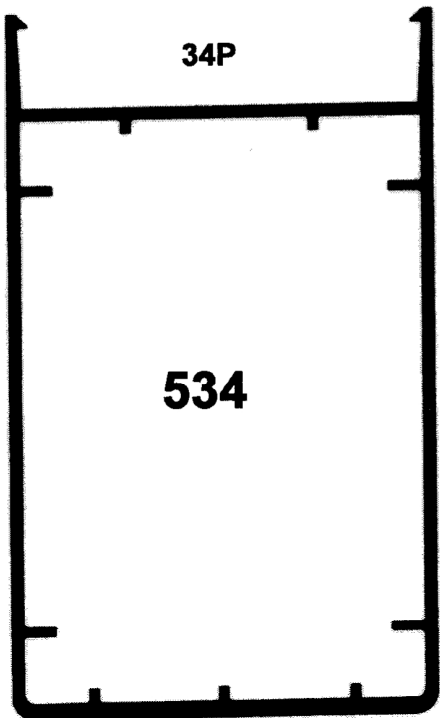

ALUGERO DAKSYSTEEM

ZELFDRAGENDE THERMISCH ONDERBROKEN ALUMINIUM PROFIELEN VOOR VERANDABOUW MET SCHARNIERSYSTEEM (1)

NR	BENAMING	LENGTEN		PRIJS/M BRUT	PRIJS / M WIT / BRUIN	PRIJS / M RAL KLEUREN
534	DRAGER	4 - 5 - 6 - 7 m				
544	ZIJKANT	4 - 5 - 6 - 7 m				
552	BOVENKANT MUURPROFIEL	4 - 5 - 6 - 7 m				
554	ONDERKANT MUURPROFIEL TOT 21°	4 - 5 - 6 - 7 m				
554A	ONDERKANT MUURPROFIEL TOT 46°	4 - 5 - 6 - 7 m				
550	SCHARNIERPROFIEL TOT 21°	4 - 5 - 6 - 7 m				
550A	SCHARNIERPROFIEL TOT 46°	4 - 5 - 6 - 7 m				
B40804	ALU VERSTEVIINGSBUIS 40/80/4 VOOR DRAGER	4 - 5 - 6 - 7 m				
B40806	ALU VERSTEVIINGSBUIS 40/80/6 VOOR DRAGER	4 - 5 - 6 - 7 m				
STAALBUIS						
40803	VERSTEVIINGSBUIS STAAL 40/80/3	4 - 5 - 6 - 7 m				
806	VLAKKE LAT STAAL 80/6	6 m				

ALUGERO DAKSYSTEEM

ZELFDRAGENDE THERMISCH ONDERBROKEN
ALUMINIUM PROFIELEN VOOR VERANDABOUW
MET SCHARNIERSYSTEEM TOT 21°

SCHAAL 1:1

PLASTIEK HOFSTADE NV

HOFSTADE TEL: 053/ 78 54 62
ST-K-WAVER TEL: 015/ 21 03 59