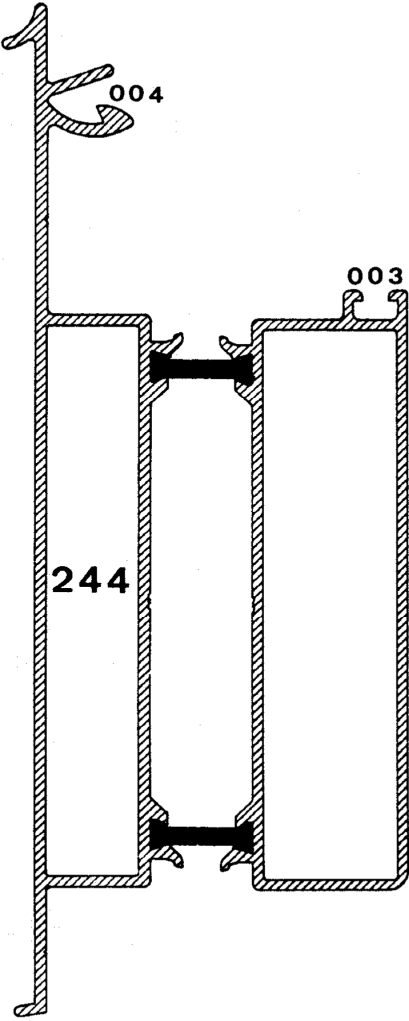

ZELFDRAGENDE THERMISCH ONDERBROKEN ALUMINIUM PROFIELEN VOOR VERANDABOUW

NR	BENAMING	LENGTE	PRIJS/M BRUT	PRIJS/M WIT/BRUIN	PRIJS / M RAL KLEUREN
244	zijkant voor 16mm platen	6 - 7 m			
344	zijkant voor 32mm platen	6 - 7 m			
254	muurprofiel voor 16mm platen	6 - 7 m			
354	muurprofiel voor 32mm platen	6 - 7 m			
300	verandagoot	6 - 7 m			
301	sluitstuk goot				
150	afwerkingsprofiel	7 m			
52	Muurprofiel. Bovenprofiel alleen van profiel 254-354	6 - 7 m			
52 A	Onderprofiel alleen van profiel 254 -354	6 - 7 m			
STA	startgeld lakkerij ral kleuren				Prijs per kleur
STABI	startgeld voor bi-color				

**ZELFDRAGENDE THERMISCH ONDERBROKEN
ALUMINIUM PROFIELEN
VOOR 16 MM PLATEN**

**ZELFDRAGENDE THERMISCH ONDERBROKEN
ALUMINIUM PROFIELEN
VOOR 32 MM PLATEN**

**ZELFDRAGENDE THERMISCH ONDERBROKEN
ALUMINIUM GOOT**