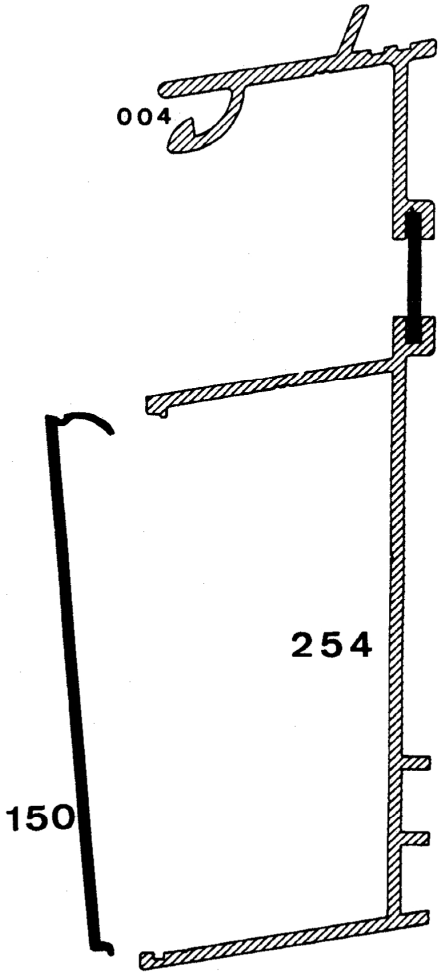

ZELFDRAGENDE THERMISCH ONDERBROKEN ALUMINIUM PROFIELEN VOOR VERANDABOUW

NR	BENAMING	LENGTE	PRIJS/M BRUT	PRIJS/M WIT/BRUIN	PRIJS / M RAL KLEUREN
244	zijkant voor 16mm platen	6 - 7 m			
344	zijkant voor 32mm platen	6 - 7 m			
254	muurprofiel voor 16mm platen	6 - 7 m			
354	muurprofiel voor 32mm platen	6 - 7 m			
300	verandagoot	6 - 7 m			
301	sluitstuk goot				
150	afwerkingsprofiel	7 m			
52	Muurprofiel. Bovenprofiel alleen van profiel 254-354	6 - 7 m			
52 A	Onderprofiel alleen van profiel 254 -354	6 - 7 m			
STA	startgeld lakkerij ral kleuren				Prijs per kleur
STABI	startgeld voor bi-color				

**ZELFDRAGENDE THERMISCH ONDERBROKEN
ALUMINIUM PROFIELEN
VOOR 16 MM PLATEN**

**ZELFDRAGENDE THERMISCH ONDERBROKEN
ALUMINIUM PROFIELEN
VOOR 32 MM PLATEN**

**ZELFDRAGENDE THERMISCH ONDERBROKEN
ALUMINIUM GOOT**