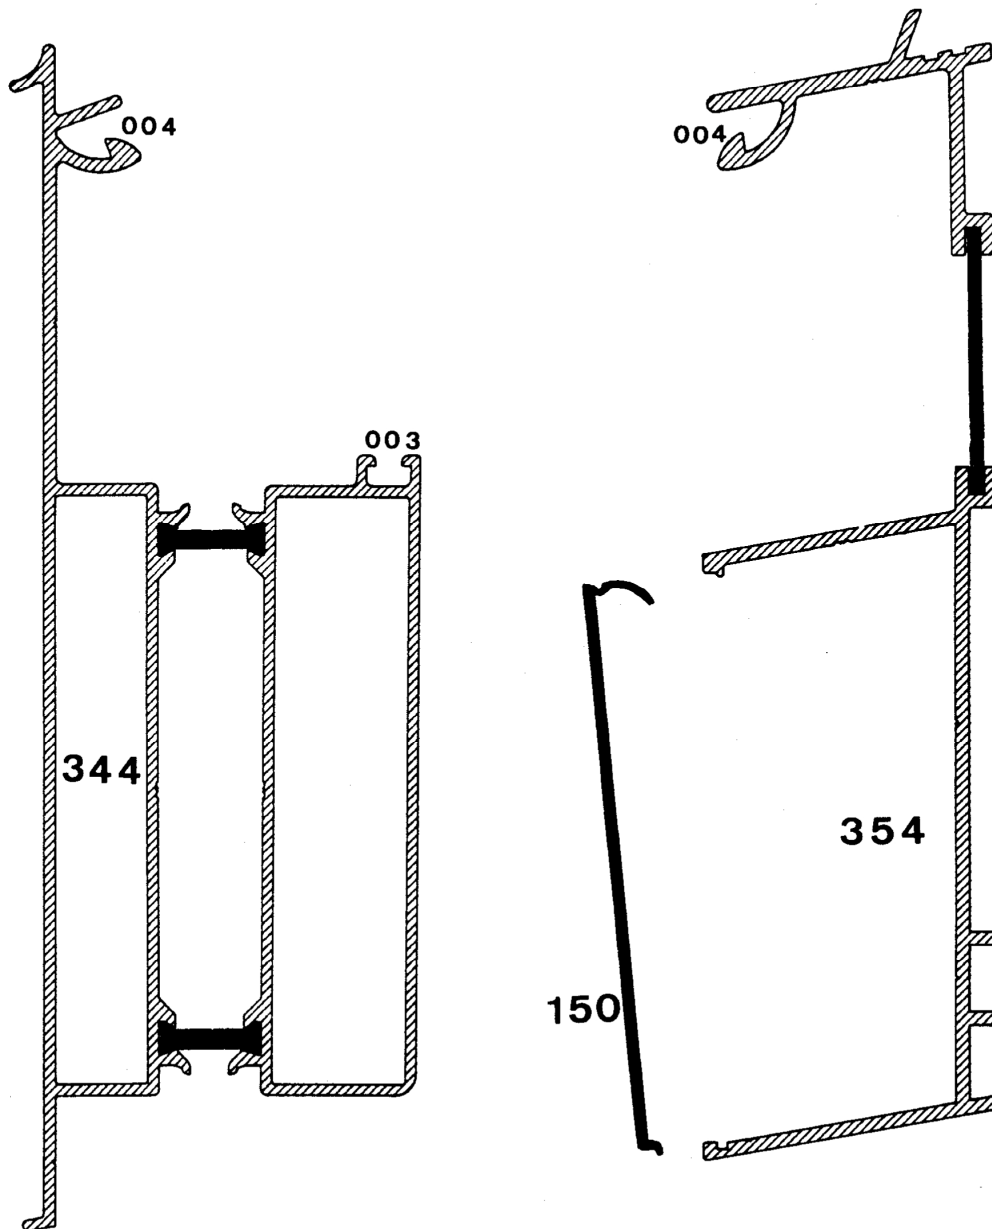

ZELFDRAGENDE THERMISCH ONDERBROKEN ALUMINIUM PROFIELEN VOOR VERANDABOUW

NR	BENAMING	LENGTE	PRIJS/M BRUT	PRIJS/M WIT/BRUIN	PRIJS / M RAL KLEUREN
244	zijkant voor 16mm platen	6 - 7 m			
344	zijkant voor 32mm platen	6 - 7 m			
254	muurprofiel voor 16mm platen	6 - 7 m			
354	muurprofiel voor 32mm platen	6 - 7 m			
300	verandagoot	6 - 7 m			
301	sluitstuk goot				
150	afwerkingsprofiel	7 m			
52	Muurprofiel. Bovenprofiel alleen van profiel 254-354	6 - 7 m			
52 A	Onderprofiel alleen van profiel 254 -354	6 - 7 m			
STA	startgeld lakkerij ral kleuren				Prijs per kleur
STABI	startgeld voor bi-color				

**ZELFDRAGENDE THERMISCH ONDERBROKEN
ALUMINIUM PROFIELEN
VOOR 16 MM PLATEN**

**ZELFDRAGENDE THERMISCH ONDERBROKEN
ALUMINIUM PROFIELEN
VOOR 32 MM PLATEN**

**ZELFDRAGENDE THERMISCH ONDERBROKEN
ALUMINIUM GOOT**